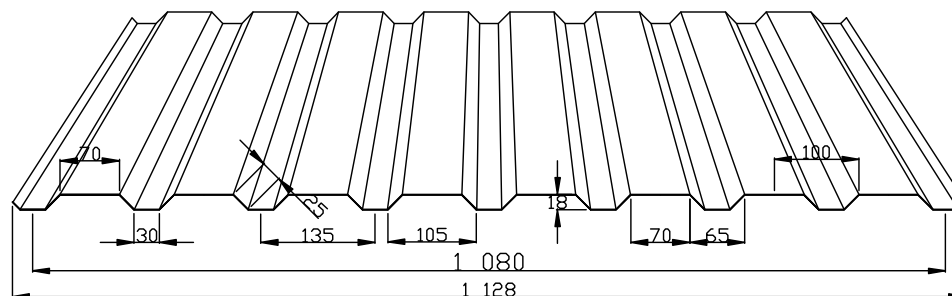

Kálló - "fém" Kft. trapéz és cserepes lemezei

KTR 8/117: 1175 / 1250

KTR 13/63: 815 / 1000

KTR 13/108: 1080 / 1250

KTR 20/135: 1080 / 1250

KTR 35/207: 1035 / 1250

KTR 45/333: 1000 / 1250

KCS 32/215: 1080 / 1250

Nagykálló, 2014. 01. 01.

Ár (Lv-0,5 mm): - horganyzott:	1.500.-Ft/m ² +ÁFA
- horganyzott filces:	1.900.-Ft/m ² +ÁFA
- színes:	1.700.-Ft/m ² +ÁFA
- színes filces:	2.100.-Ft/m ² +ÁFA