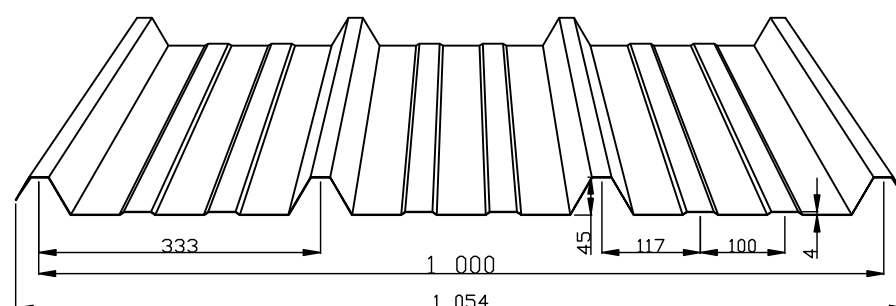

Kálló - "fém" Kft. trapéz és cserepes lemezei

KTR 8/117: 1175 / 1250

KTR 13/63: 815 / 1000

KTR 13/108: 1080 / 1250

KTR 20/135: 1080 / 1250

KTR 35/207: 1035 / 1250

KTR 45/333: 1000 / 1250

KCS 32/215: 1080 / 1250

Nagykálló, 2014. 01. 01.

Ár (Lv-0,5 mm): - horganyzott:	1.500.-Ft/m ² +ÁFA
- horganyzott filces:	1.900.-Ft/m ² +ÁFA
- színes:	1.700.-Ft/m ² +ÁFA
- színes filces:	2.100.-Ft/m ² +ÁFA