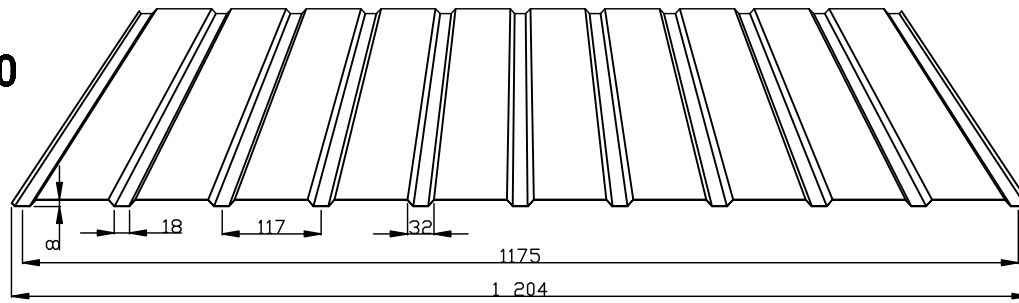

Kálló - "fém" Kft. trapéz és cserepes lemezei

KTR 8/117: 1175 / 1250

KTR 13/63: 815 / 1000

KTR 13/108: 1080 / 1250

KTR 20/135: 1080 / 1250

KTR 35/207: 1035 / 1250

KTR 45/333: 1000 / 1250

KCS 32/215: 1080 / 1250

Nagykálló, 2014. 01. 01.

Ár (Lv-0,5 mm): - horganyzott:	1.500.-Ft/m ² +ÁFA
- horganyzott filces:	1.900.-Ft/m ² +ÁFA
- színes:	1.700.-Ft/m ² +ÁFA
- színes filces:	2.100.-Ft/m ² +ÁFA