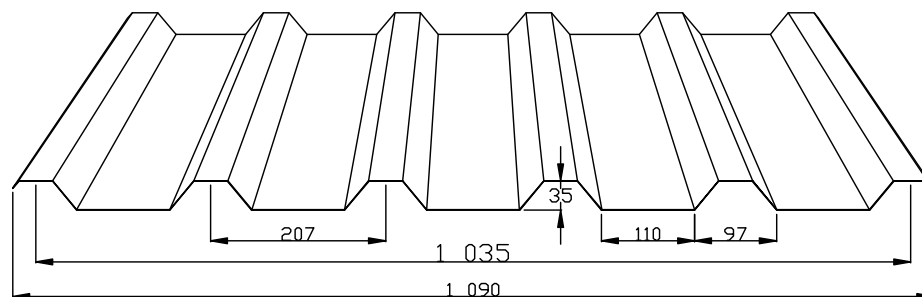

Kálló - "fém" Kft. trapéz és cserepes lemezei

KTR 8/117: 1175 / 1250

KTR 13/63: 815 / 1000

KTR 13/108: 1080 / 1250

KTR 20/135: 1080 / 1250

KTR 35/207: 1035 / 1250

KTR 45/333: 1000 / 1250

KCS 32/215: 1080 / 1250

Nagykálló, 2014. 01. 01.

Ár (Lv-0,5 mm): - horganyzott:	1.500.-Ft/m ² +ÁFA
- horganyzott filces:	1.900.-Ft/m ² +ÁFA
- színes:	1.700.-Ft/m ² +ÁFA
- színes filces:	2.100.-Ft/m ² +ÁFA