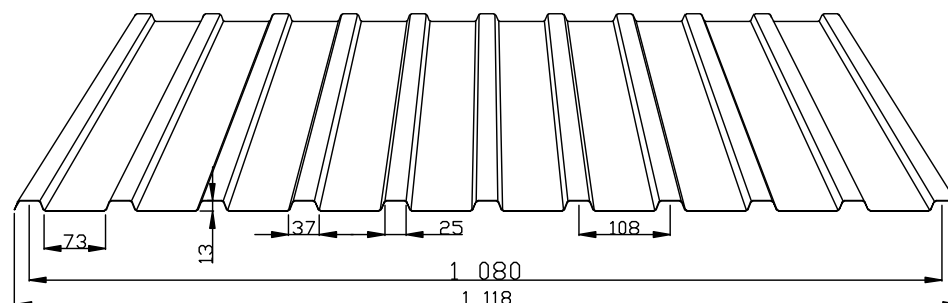

Kálló - "fém" Kft. trapéz és cserepes lemezei

KTR 8/117: 1175 / 1250

KTR 13/63: 815 / 1000

KTR 13/108: 1080 / 1250

KTR 20/135: 1080 / 1250

KTR 35/207: 1035 / 1250

KTR 45/333: 1000 / 1250

KCS 32/215: 1080 / 1250

Nagykálló, 2014. 01. 01.

Ár (Lv-0,5 mm): - horganyzott:	1.500.-Ft/m ² +ÁFA
- horganyzott filces:	1.900.-Ft/m ² +ÁFA
- színes:	1.700.-Ft/m ² +ÁFA
- színes filces:	2.100.-Ft/m ² +ÁFA