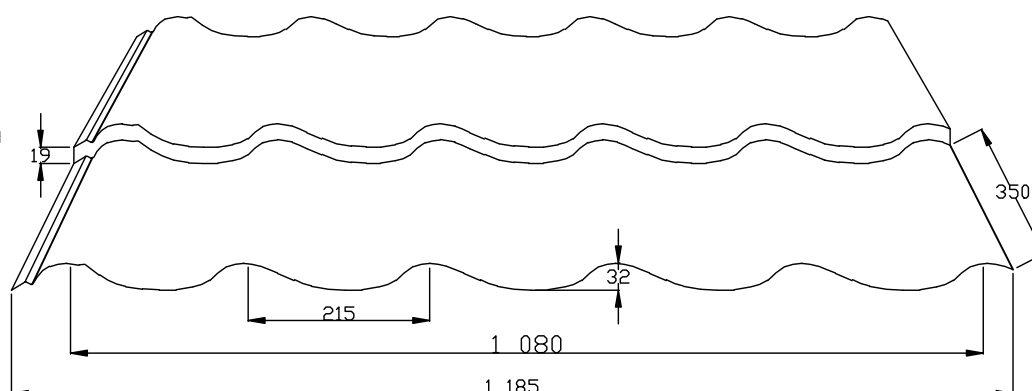

Kálló - "fém" Kft. trapéz és cserepes lemezei

KTR 8/117: 1175 / 1250

KTR 13/63: 815 / 1000

KTR 13/108: 1080 / 1250

KTR 20/135: 1080 / 1250

KTR 35/207: 1035 / 1250

KTR 45/333: 1000 / 1250

KCS 32/215: 1080 / 1250

Nagykálló, 2014. 01. 01.

Ár (Lv-0,5 mm): - horganyzott:	1.500.-Ft/m ² +ÁFA
- horganyzott filces:	1.900.-Ft/m ² +ÁFA
- színes:	1.700.-Ft/m ² +ÁFA
- színes filces:	2.100.-Ft/m ² +ÁFA